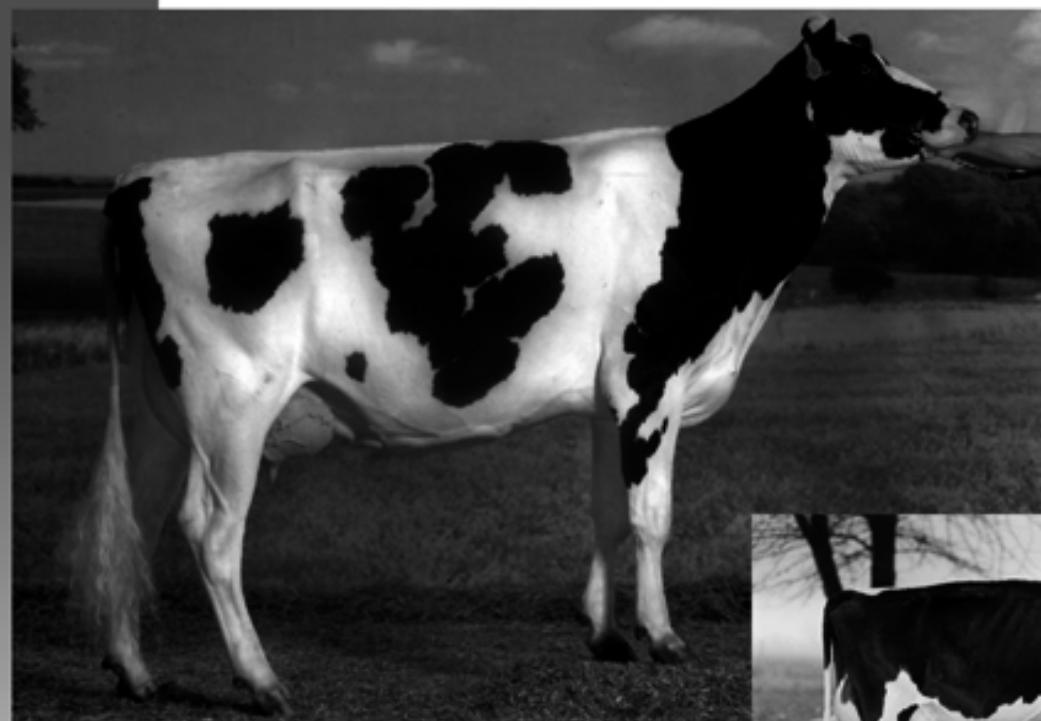

39

PATRON ALLIE 7 ET

24-02-2005

NL 420 375 885

PATRON ALLIE