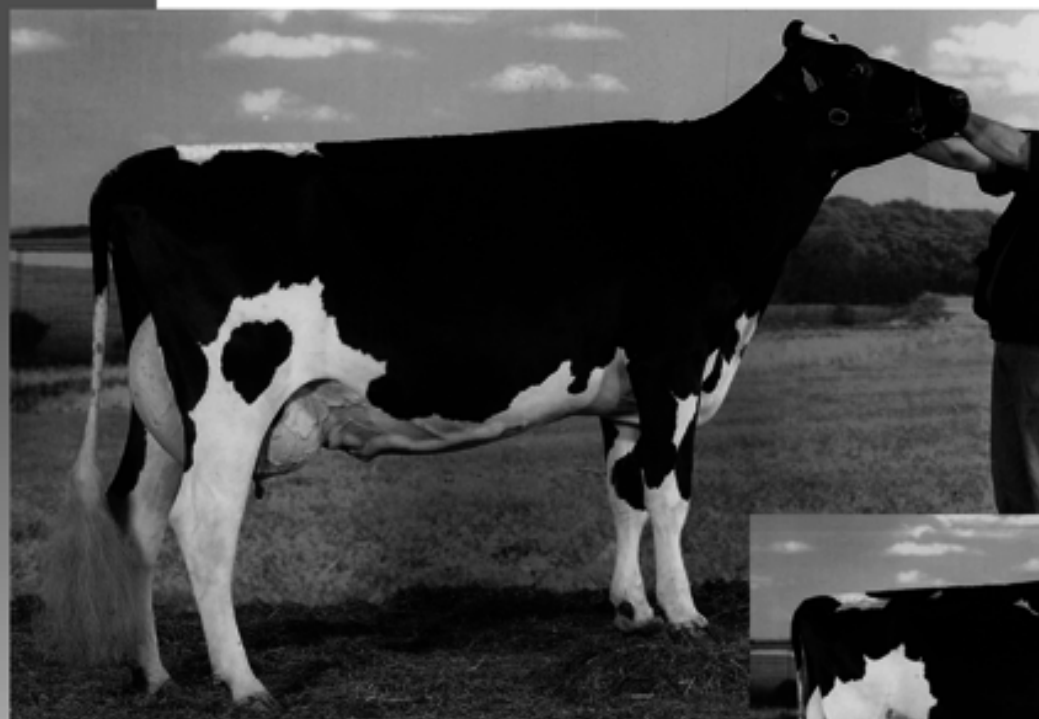

19

IJSSELVIEDT ROZA 9496 ET TV

26-06-2005

NL 398 494 964

IJSSELVIEDT ROZA 158