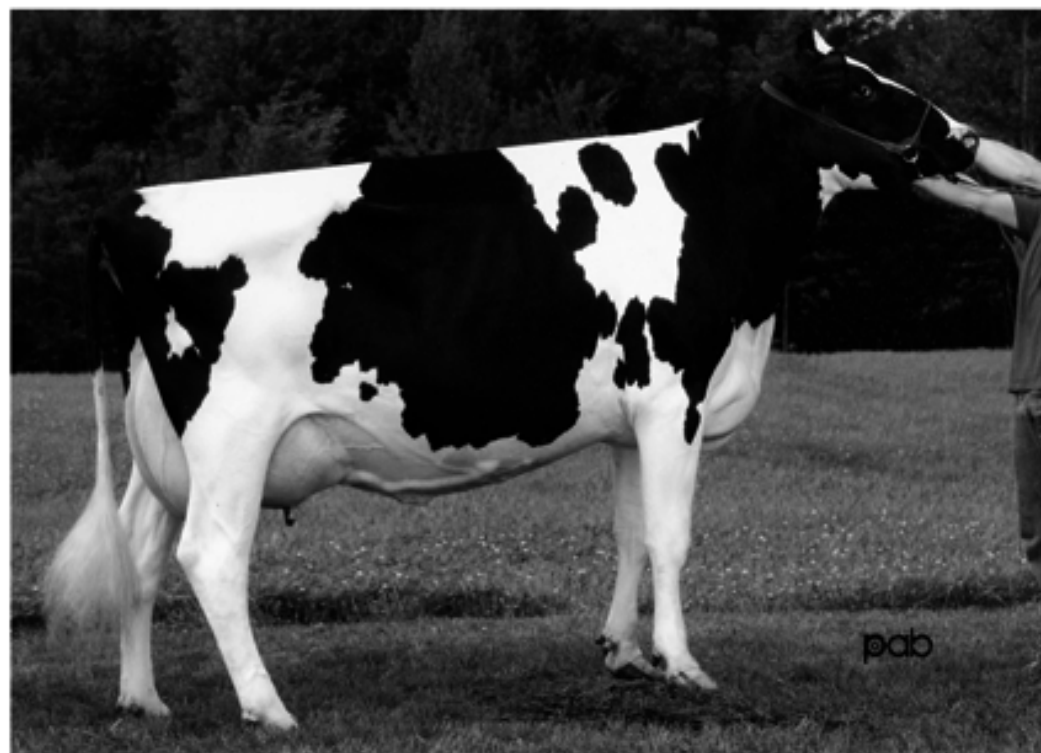

48 NATALIE ET

08-08-2003

Afkalldatum / Fresh: 20-10-2005

DE 130 206 2500

*ingezonden / entered HHH show 2005

DIRIGO DURHAM NITARA

Eigenaar / Owner:

Mts. Kloosterman - Deinum
Buitenveld 40, 9269 TV, VEENWOUDEN
(Holland) Tel. 0511-473401