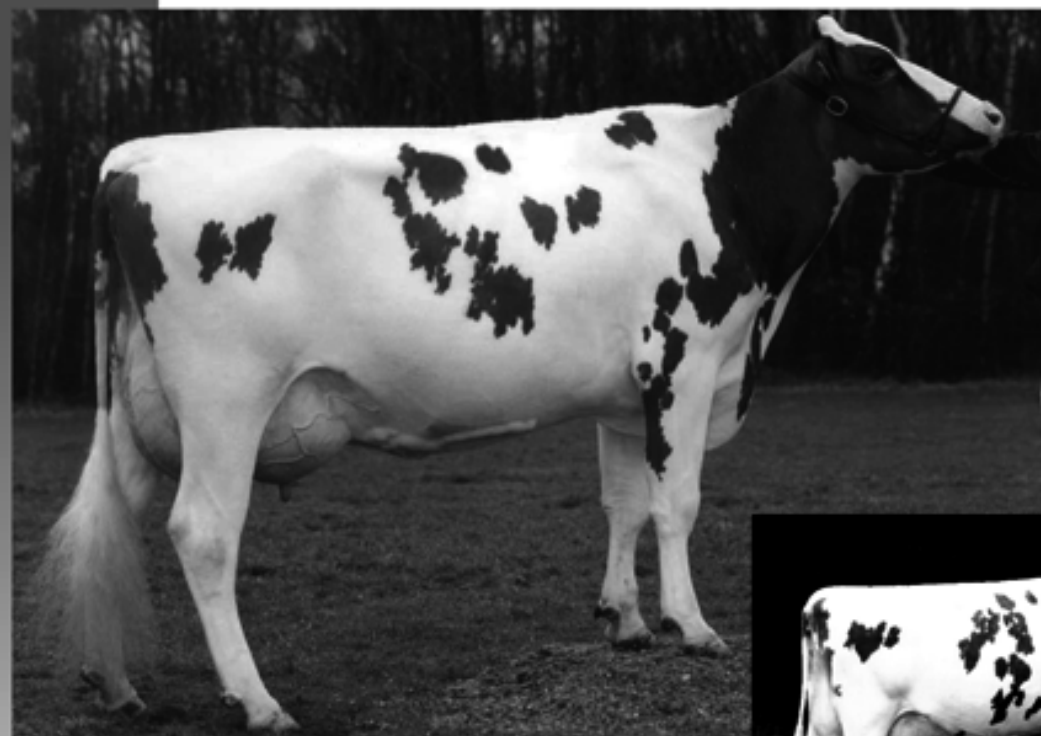

33

CARNATION RED ET

05-10-2004

DE 058 014 3933

CHERRY