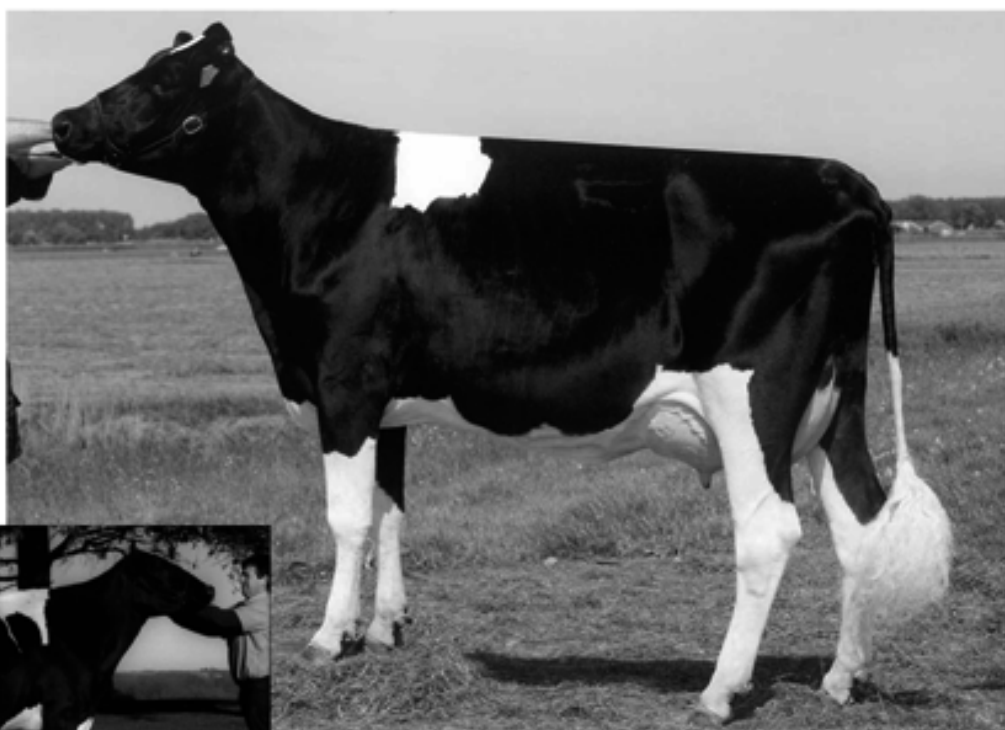

7

REGANCREST TES 2 ET TV 2y VG-87

27-09-2001

NL 326 045 031

REGANCREST TES 2

2.05 305d 10.749kg 4.9% 538v 3.5% 378e
344d 11.993kg 5.0% 607v 3.6% 428e
Index: NL 8-05 +1815M +48V +41E Inet. 97
* Uniek aanbod / Great offer
* Tes 2 is open en klaar om te spoelen /
Tes 2 is open and ready to flush!!

Eigenaar / Owner:

S. Hoedjes
Klaassen E Evendijk 2, 1862 PN, BERGEN
(Holland) Tel. 072-5813623

Mara Thone BW MARSHALL

REGANCREST PATRON TES

EX-92 EEEEE

2.04 365d 13.025kg 4.2% 552v 3.7% 484e
4.02 365d 18.314kg 3.5% 641v 3.4% 615e
Index: US 8-05 +614M +27F +36P CTPI. 1449

Brabant Star PATRON

REGANCREST TESK DELLA

EX-90 EEEEE

2.00 365d 13.570kg 3.7% 499v 3.5% 469e
5.11 365d 16.122kg 3.5% 560v 3.2% 515e

* moeder van / dam of Regancrest RBK Diehard
TPI.1583

* grootmoeder / granddam of Timlynn Throne
TPI. 1619

TESK Holm Valiant Rockie

SNOW N DENISES DELLA

EX-95 EEEEE GMD-DOM

2.01 365d 10.692kg 3,6% 339v 3,4% 314e
7,06 365d 16,167kg 4,0% 650v 3,1% 501e

* moeder van / dam of Regancrest Elton Durham
& Regancrest Dundee