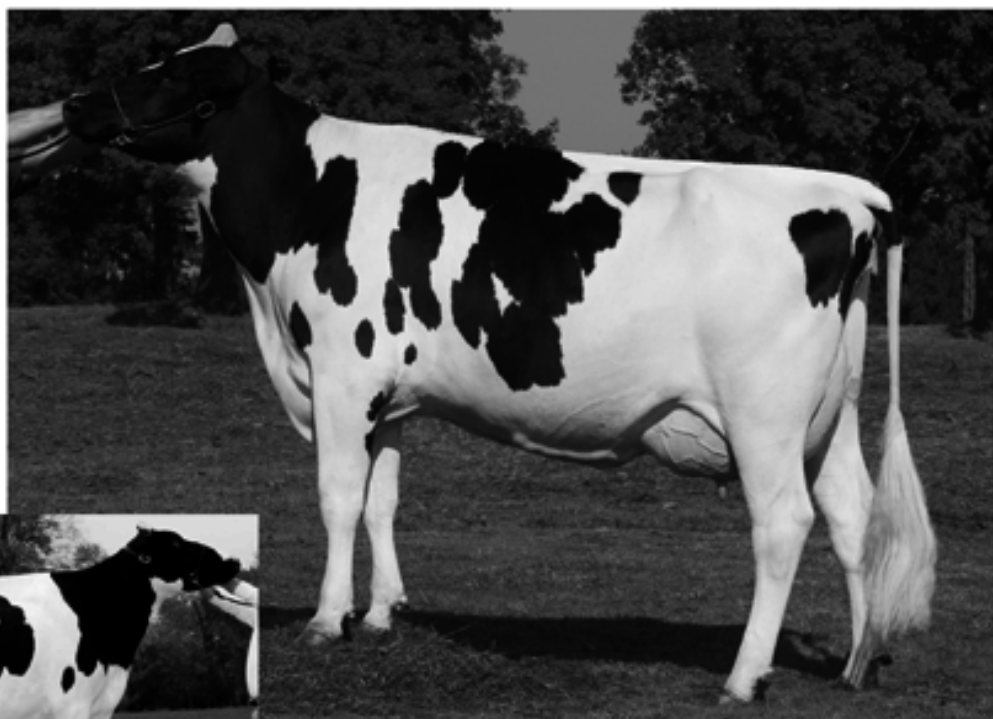

12

SS ALANIS ET TV

2y VG-87

04-03-2003

DE 140 206 8350

Afkalf datum / Fresh: 08-07-2005

SS ALANIS