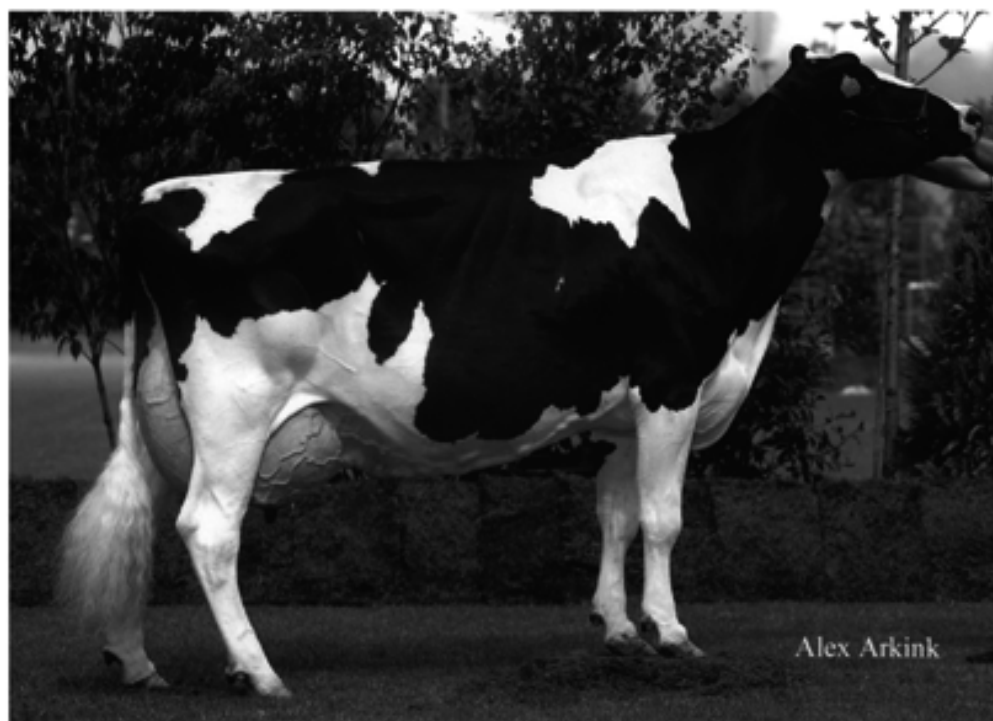

4

JONKVROUW RIXT ET TL

07-09-2005

NL 435 773 119

LUCKY JONKVROUW

Eigenaar / Owner:

Combinatie Bruinsma & de Jong
Kaepwei 1, 8611 JL, GAASTMEER (Holland)
Tel. 0515-469401

Mainstream MAGICAL

LUCKY JONKVROUW

EX-90 (92 90 88)

2.04 305d 10.095kg 4.8% 480v 3.4% 340e LW.159
4.05 305d 14.331kg 5.0% 721v 3.3% 476e LW.173
Index: NL 8-05 +1116M +94V +43E Inet. 179

* Kampioen vaarzen NRM 2003 / Champion young cows All Holland Dairy Show 2003
* 2 volle broers van Rixt naar de KI / 2 full brothers of Rixt are going into AI.

Frankenhof LUCKY LEO

FRANKENHOF GRAEFIN 19

VG-89 (94 89 94)

2.05 305d 10.450kg 4.7% 482v 3.7% 387e
4.09 305d 13.763kg 4.8% 657v 3.4% 462e

* grootmoeder van / granddam of Frankenhof
Accoord at Alta

To Mar BLACKSTAR

FRANKENHOF GRAEFIN 5

VG-88 (87 89 87)

2.04 305d 6.958kg 5.9% 410v 4.4% 305e
5.06 305d 10.427kg 5.5% 578v 4.1% 427e

volgende moeder / next dam:
4th Graefin VG-87